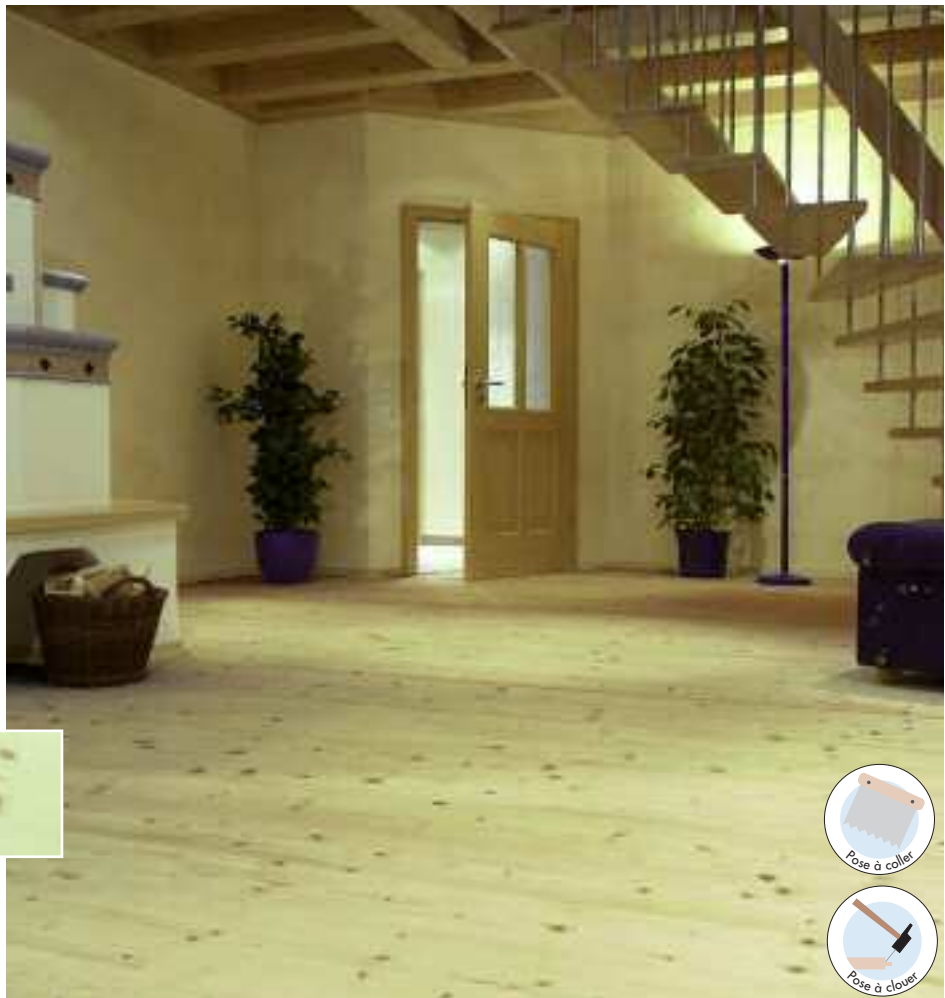

Sapin Épicéa

**PARQUET PROFIL
ÉPICEA**

60,50 € le m²

Existe en 3 essences, 9 finitions

3 Plis Monolame

2 Chanfreins

Épaisseur : 14 mm

Largeur : 186 mm

Longueur : 2200 mm

Choix AB

Code 345970

Brossé	Brossé huilé naturel	Brossé huilé blanc
345973	345974	346128
61,05 €	68,80 €	69,95 €