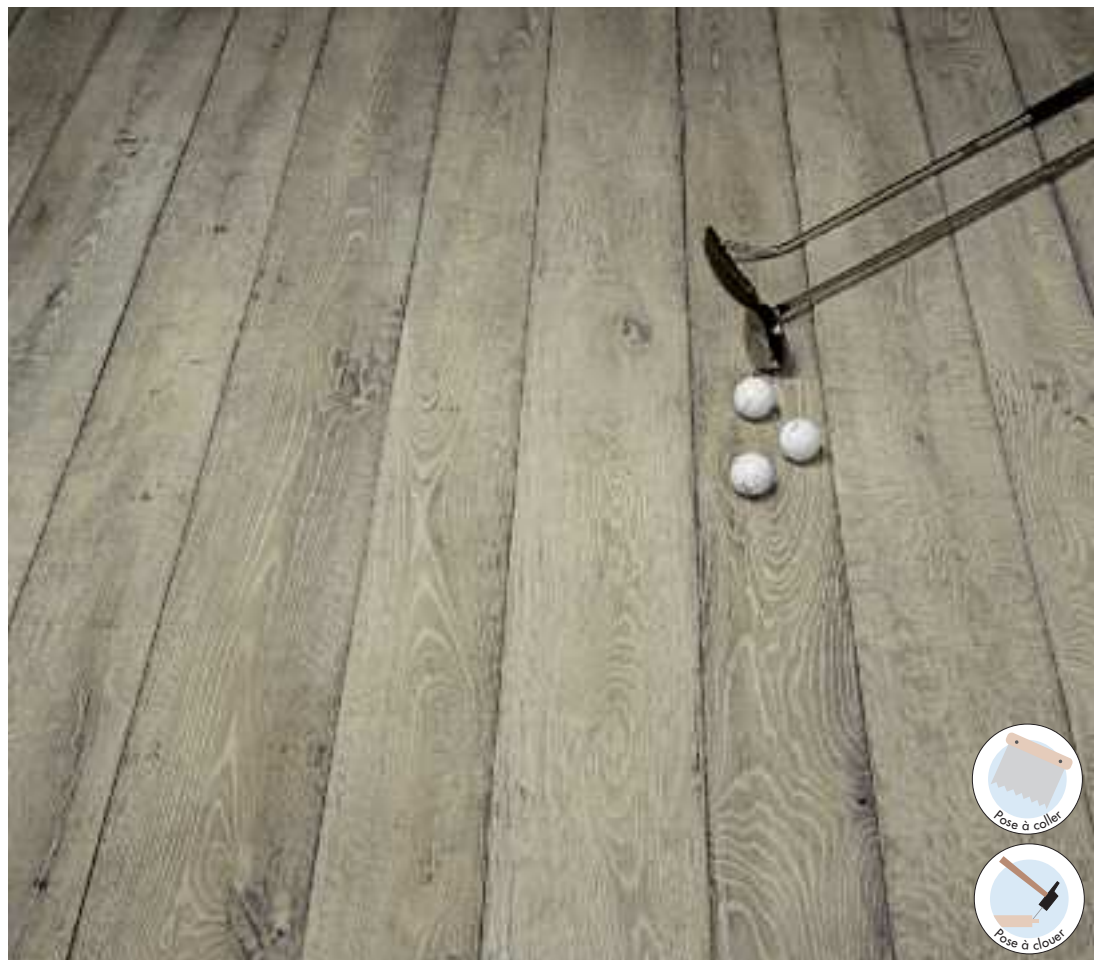

Contrecollé monolame
4 Chanfreins
Épaisseur : 20,5 mm
Largeur panachée : 100 à 190 mm
Longueur : 2000 mm à 2700 mm
Choix rustique mélangé
Code 465193

Chêne de France Alpes

PARQUET CHALET

182,10 € le m²

Chêne Puro Antico