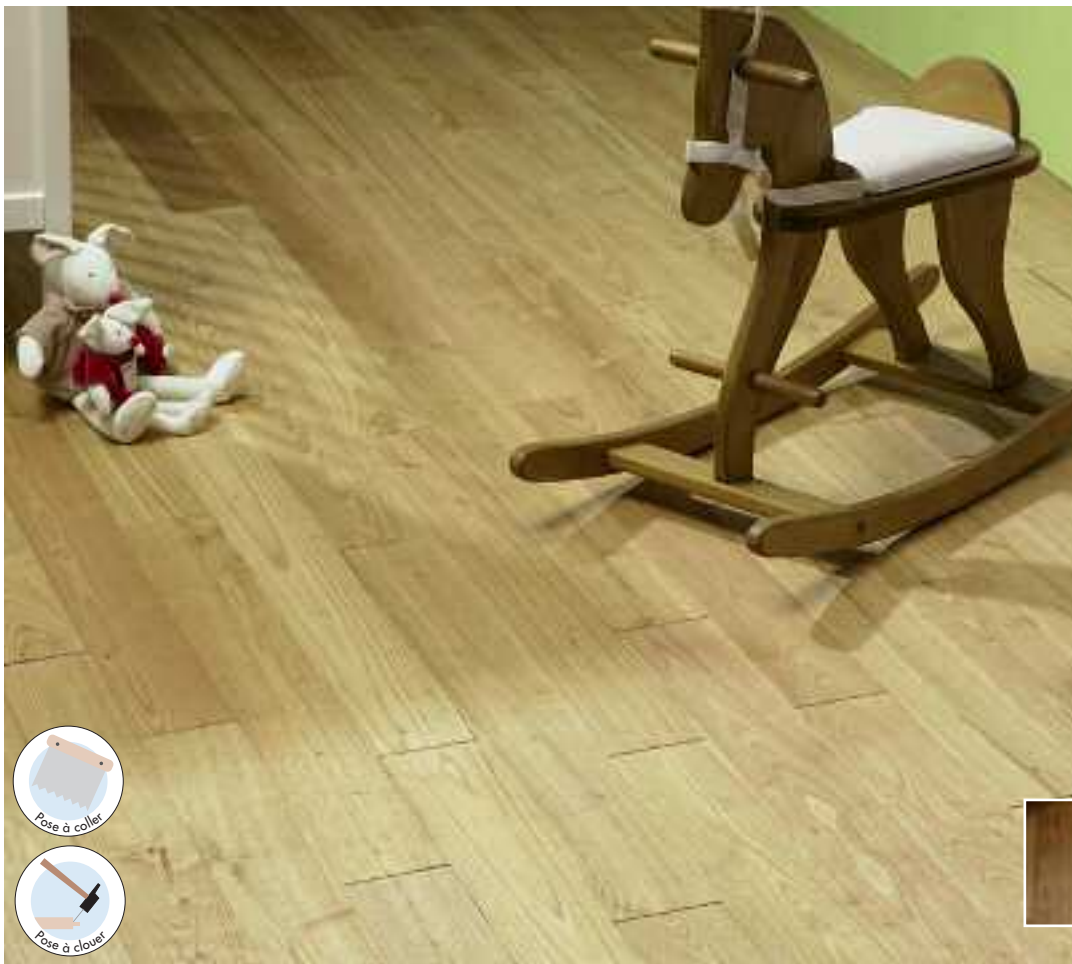

Sedières châtaignier