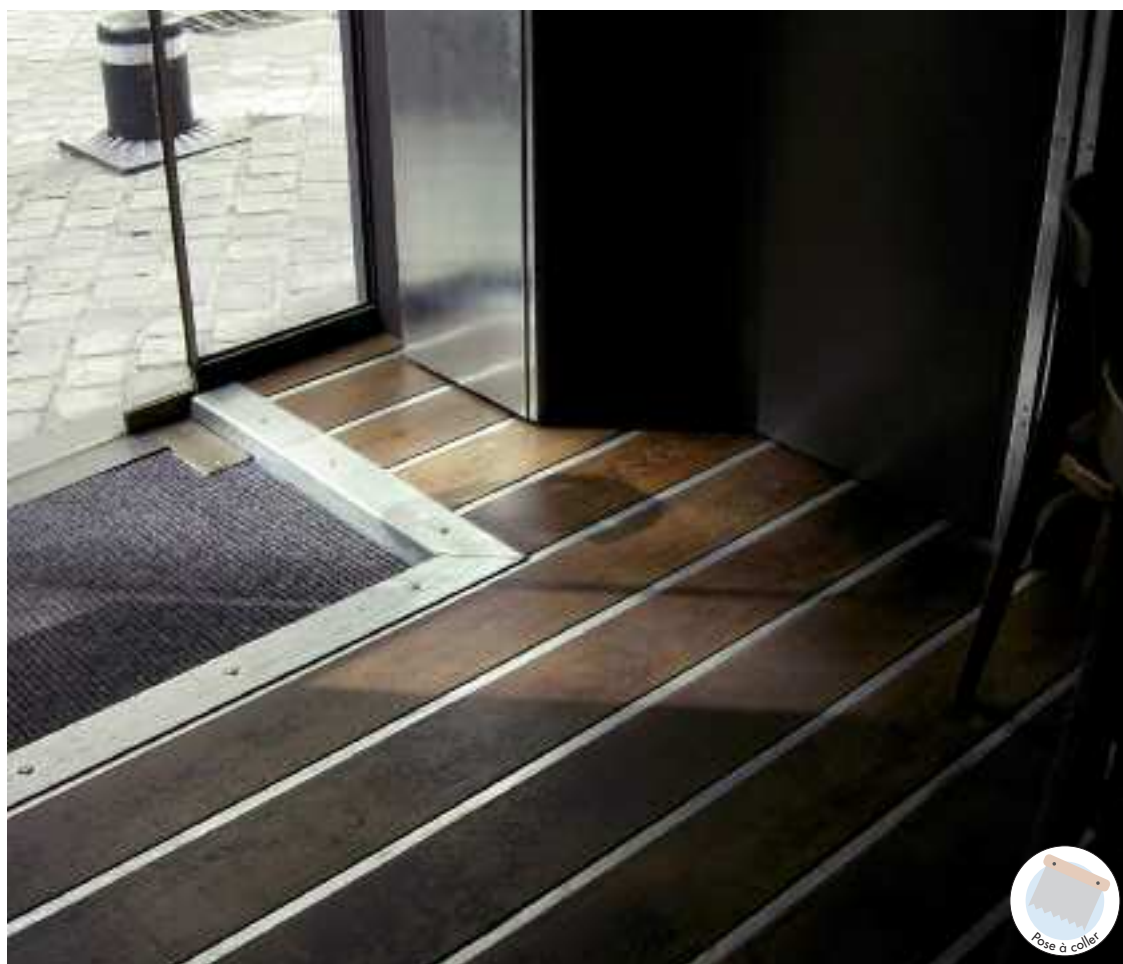

| Brossé brut | Huilé |
|--------------------|--------------------|
| 385746 122,30 € | 385747 135,00 € |

Chêne saveur café

*Produit pouvant aussi être posé avec listels aluminium, (cf photo ci-contre) mais non fournis.