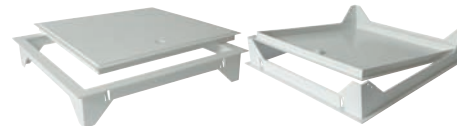

TRAPPE PVC

◆ Trappe PVC 50x50

Trappes de plafond pour un accès facile au combles

Moulée en polystyrène blanc, la trappe de plafond se compose d'1 cadre à visser ou pointer avec couvre-joint incorporé.

Dimensions (L x l x h) : 50 x 50

Désignation	Référence		
TPO50	007610		76,13 €