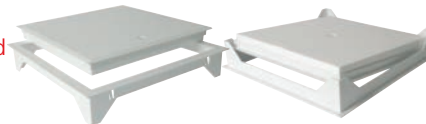

◆ Trappe PVC isolée 50 x 50

Trappes de plafond pour un accès facile au combles

Modèle avec joint d'étanchéité et isolant incorporé. Moulée en polystyrène blanc, la trappe de plafond se compose d'1 cadre avec couvre-joint incorporé. Dimensions (L x l x h) : 50 x 50

Désignation	Référence		
TP150	093763		86,06 €